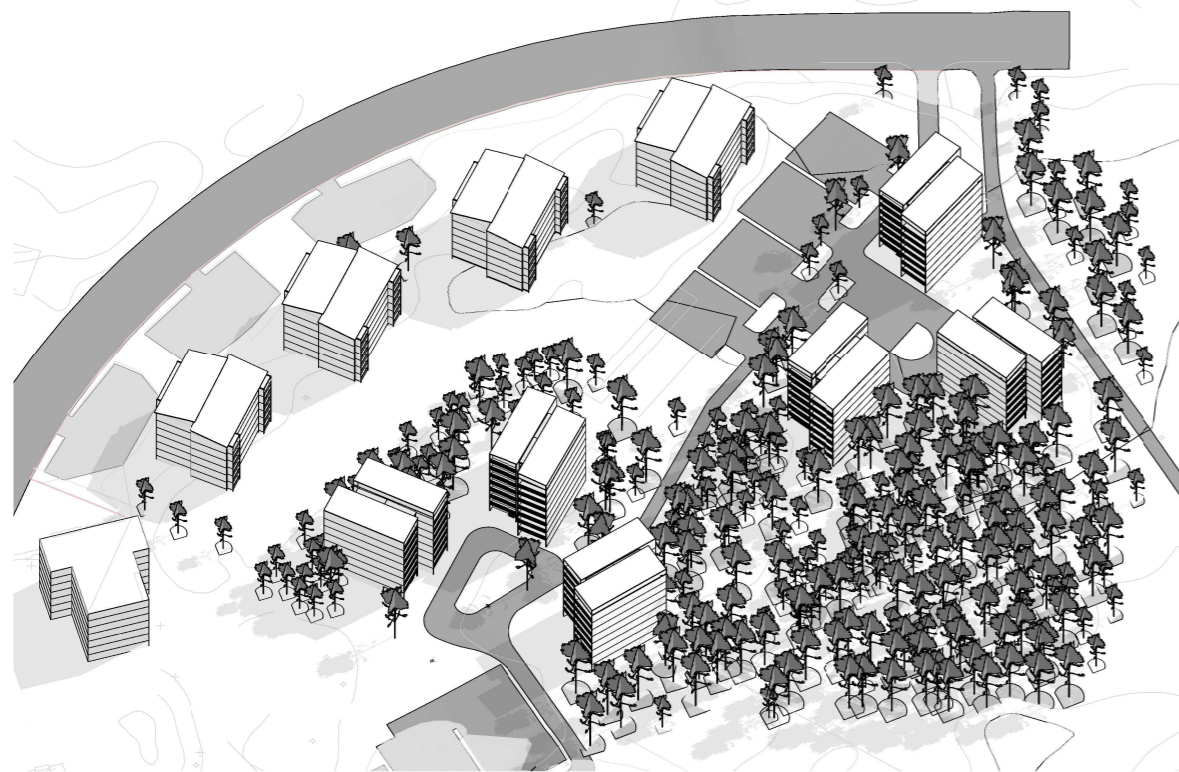

21:e Juni - Kl 09:00

21:e Juni - Kl 12:00

21:e Juni - Kl 15:00

21:e Juni - Kl 18:00

SOLSTUDIE MIDSOMMAR

forum
ARKITEKTER

Kv Läkaren Trollhättan

2020/01/14

21:e Mars - Kl 09:00

21:e Mars - Kl 12:00

21:e Mars - Kl 15:00

21:e Mars - Kl 18:00

SOLSTUDIE VÅR- & HÖSTDAGJÄMNING

forum
ARKITEKTER

Kv Läkaren Trollhättan

Skala: | 2020/01/14