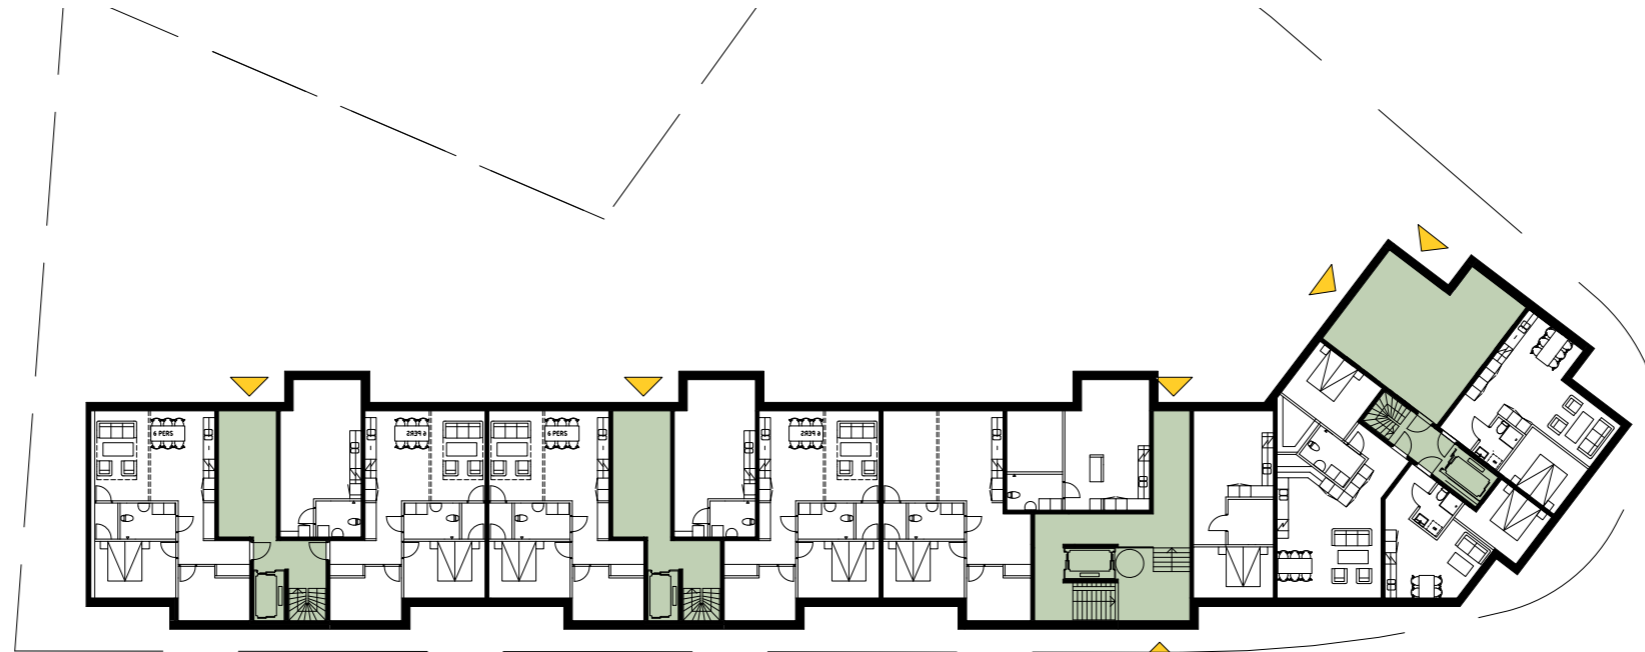

Proj. nr: 20 20.001

GÅRDSPLAN SKALA 1:400

NORMALPLAN SKALA 1:400

GARAGEPLAN SKALA 1:400

GULLRISET

SKISS

**KROOK & TJÄDER**

2022-10-21