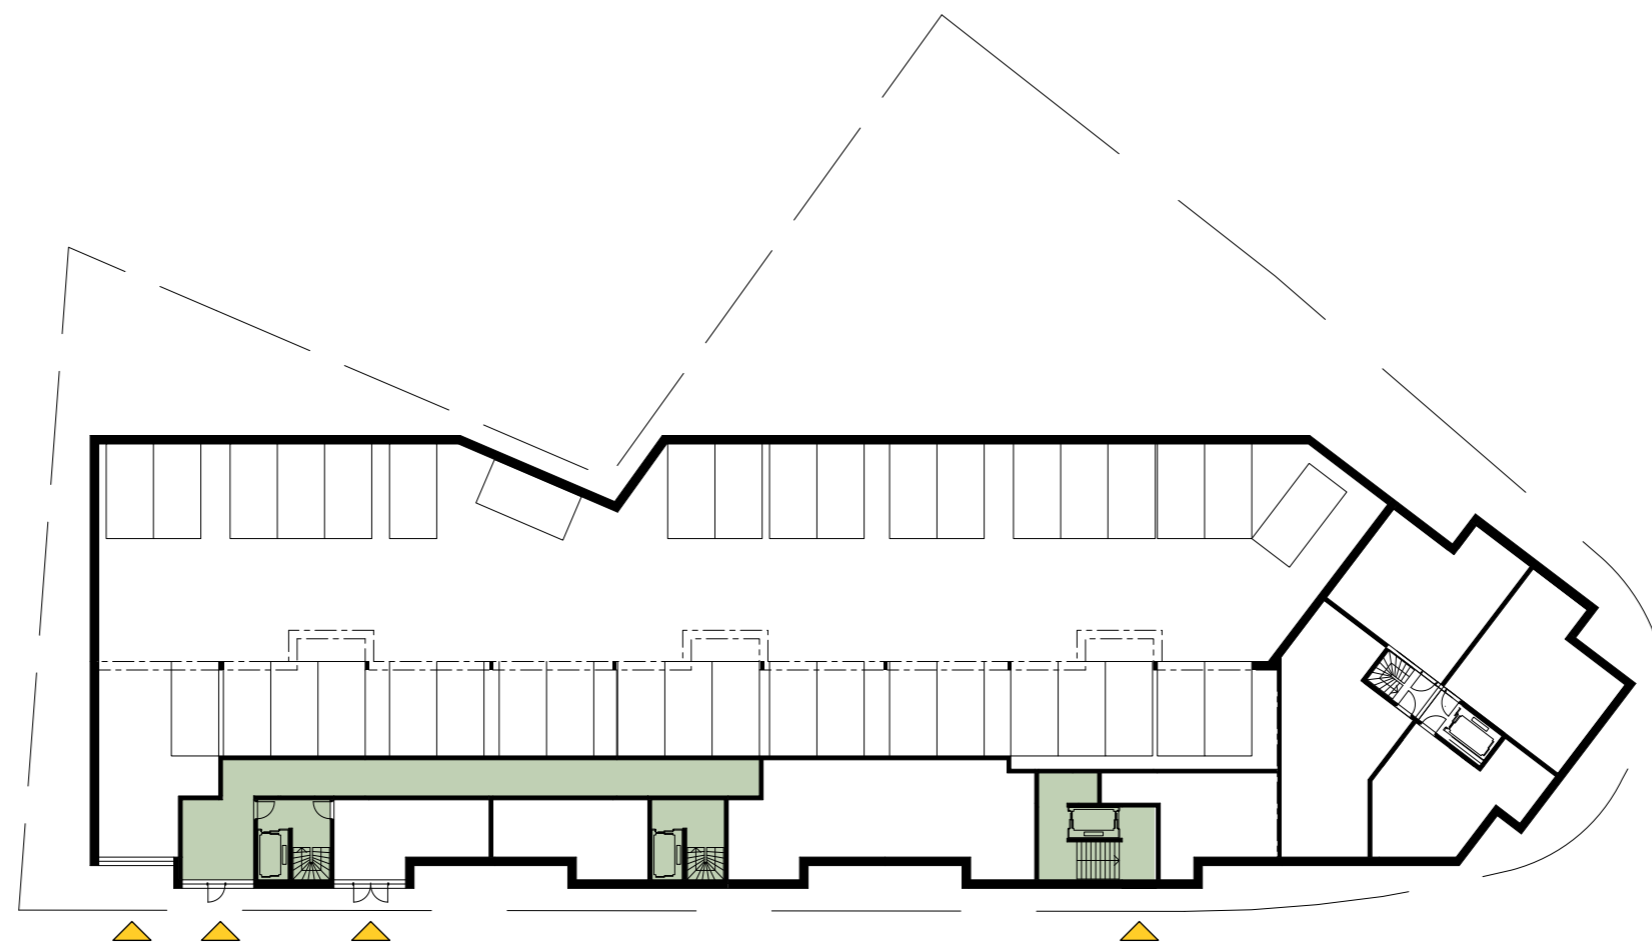

Proj. nr: 20 20.001

GÅRDSPLAN SKALA 1:400

NORMALPLAN SKALA 1:400

GARAGEPLAN SKALA 1:400

GULLRISET

SKISS

**KROOK & TJÄDER**

2022-10-21