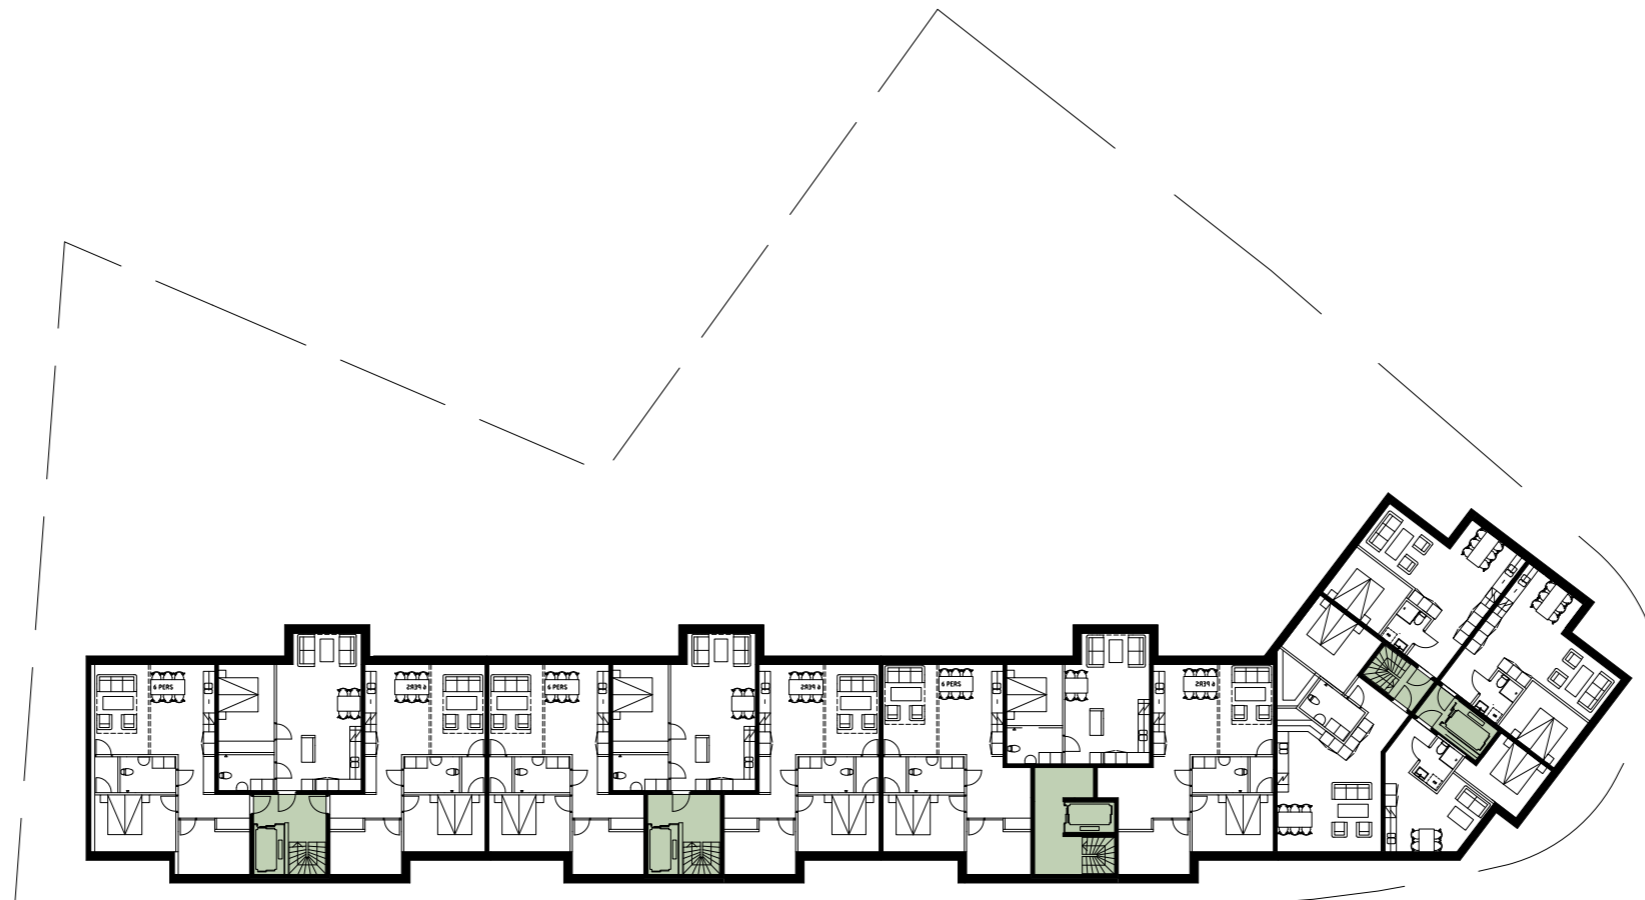

Proj. nr: 20 20.001

GÅRDSPLAN SKALA 1:400

NORMALPLAN SKALA 1:400

GARAGEPLAN SKALA 1:400

GULLRISET

SKISS

**KROOK & TJÄDER**

2022-10-21